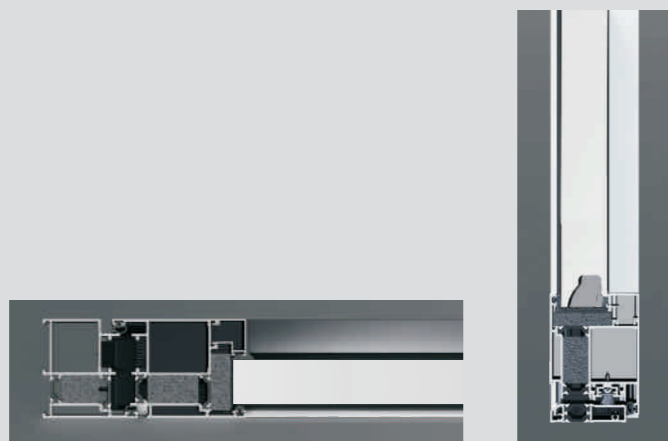

VEDLEJŠÍ DVEŘE KRUŽÍK

s přerušným tepelným mostem

Vedlejší dveře s přerušným tepelným mostem jsou vždy vzhledově naprosto totožné s Vašimi vraty. Dokážeme je vyrobit přesně na míru, v jakémkoliv designu, barvě či nakaštrovat libovolnou imitací dřeva nebo barevnou fólií. Je samozřejmě možné použít i plně či částečně prosklení nebo nerezový dekor, čímž se vedlejší dveře stanou elegantním doplňkem Vaší garáže. Díky masivnímu hliníkovému rámu s přerušným tepelným mostem mají velmi dobré tepelně-izolační vlastnosti. Stejně jako dvoukřídlá vrata jsou vždy vybaveny nízkým prahem, čímž je dosaženo vyšší stability celé konstrukce. Masivní hliníková konstrukce s přerušným tepelným mostem zaručuje dlouhou životnost těchto vedlejších dveří.