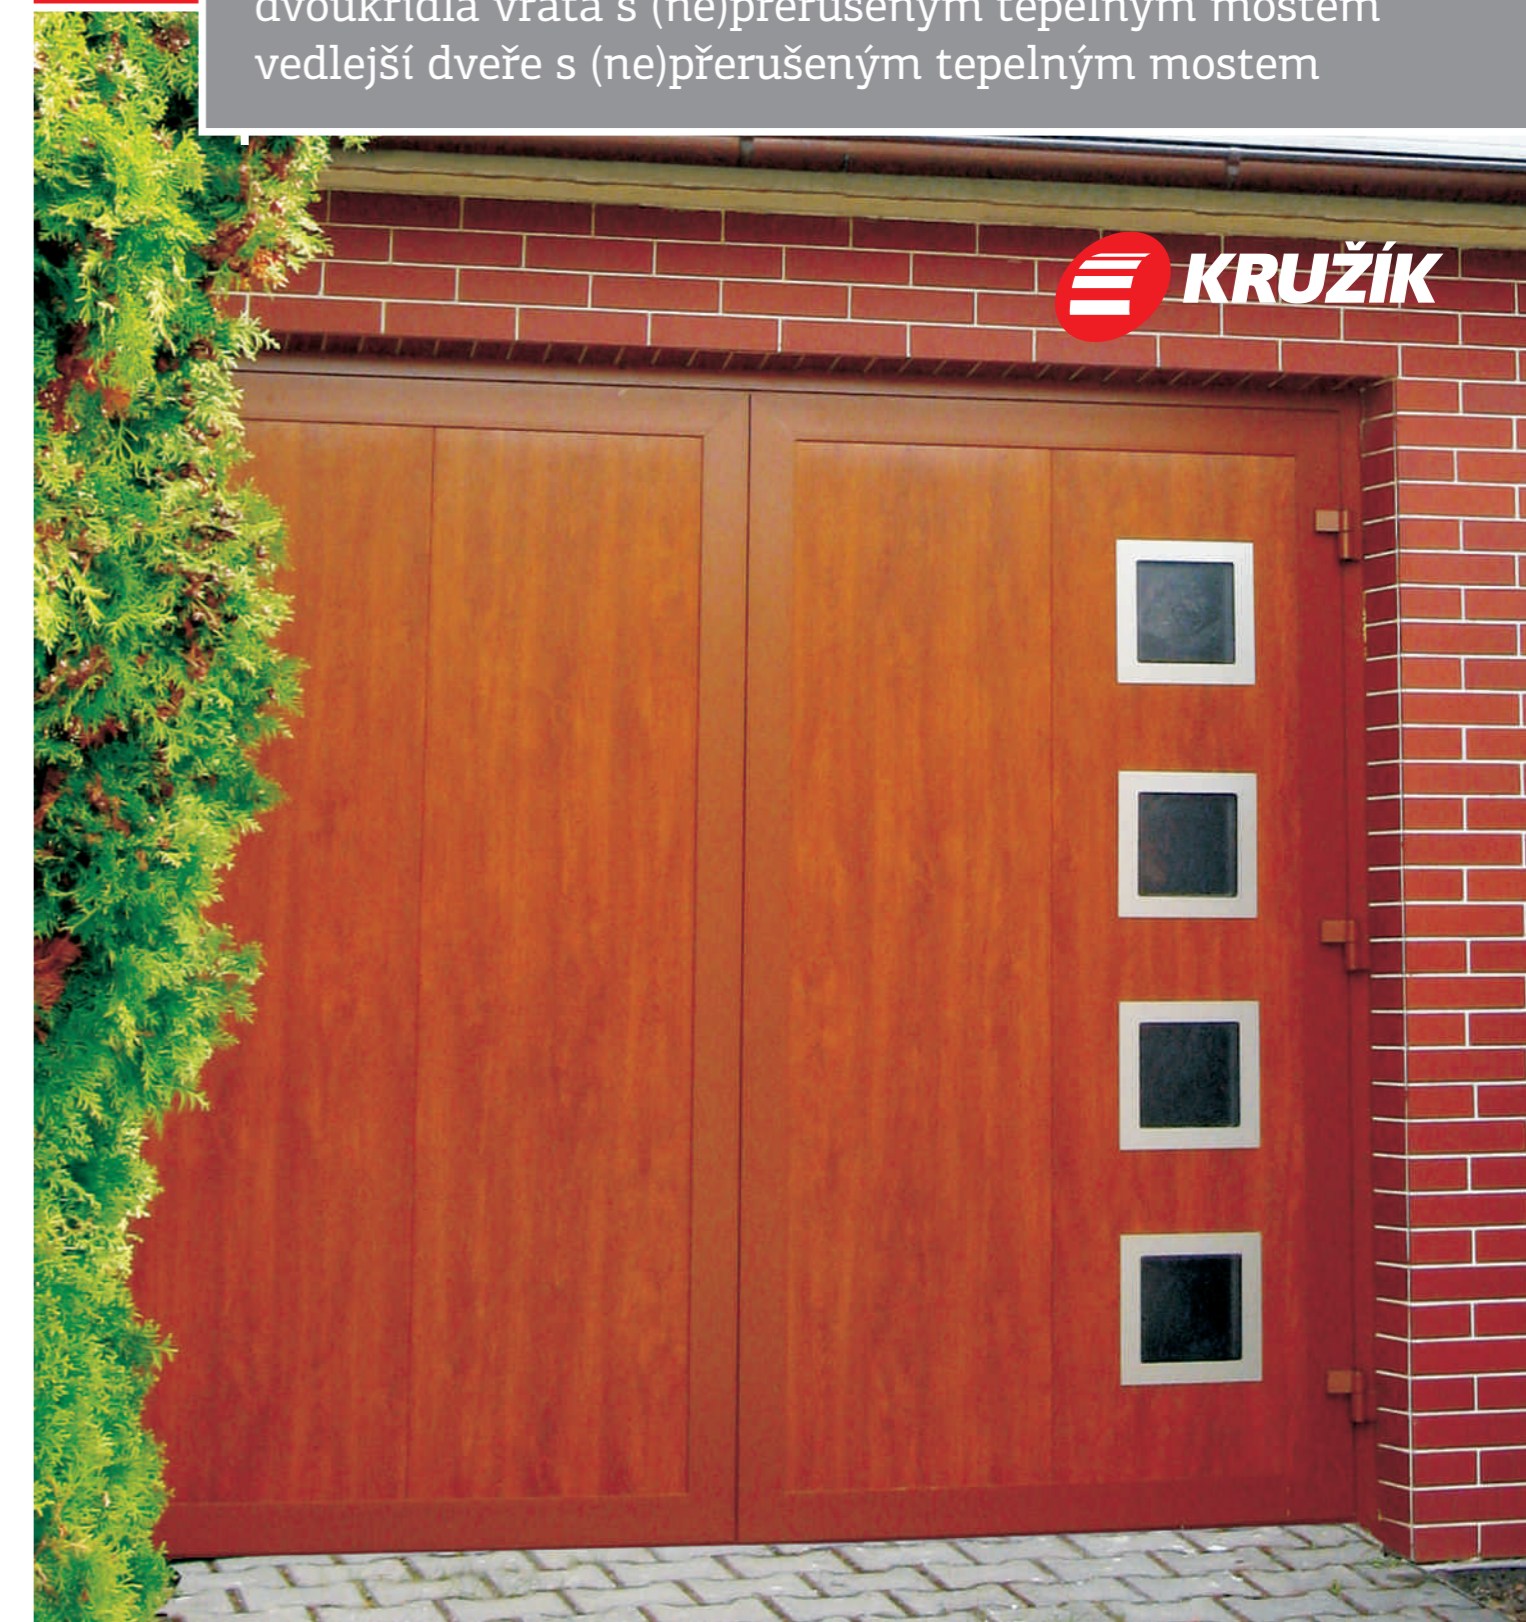

kvalitní výrobky vždy přesně na míru