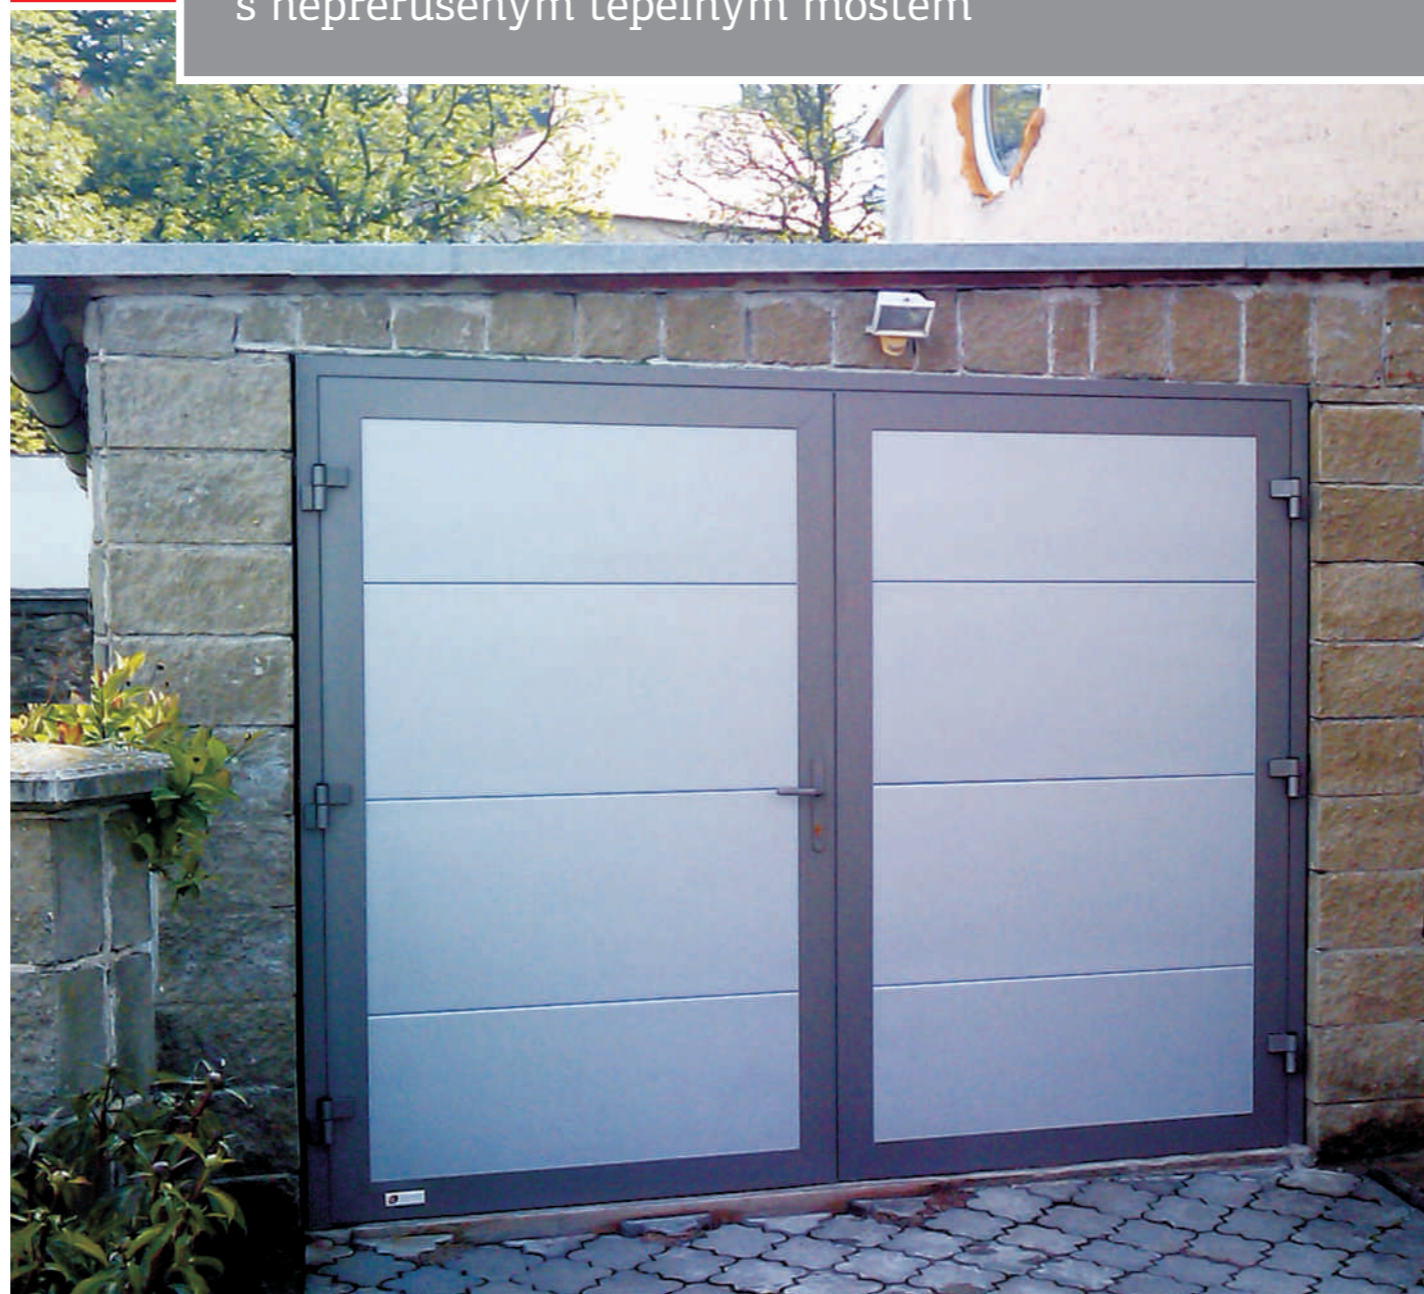

DVOUKŘÍDLÁ VRATA

s nepřerušným tepelným mostem