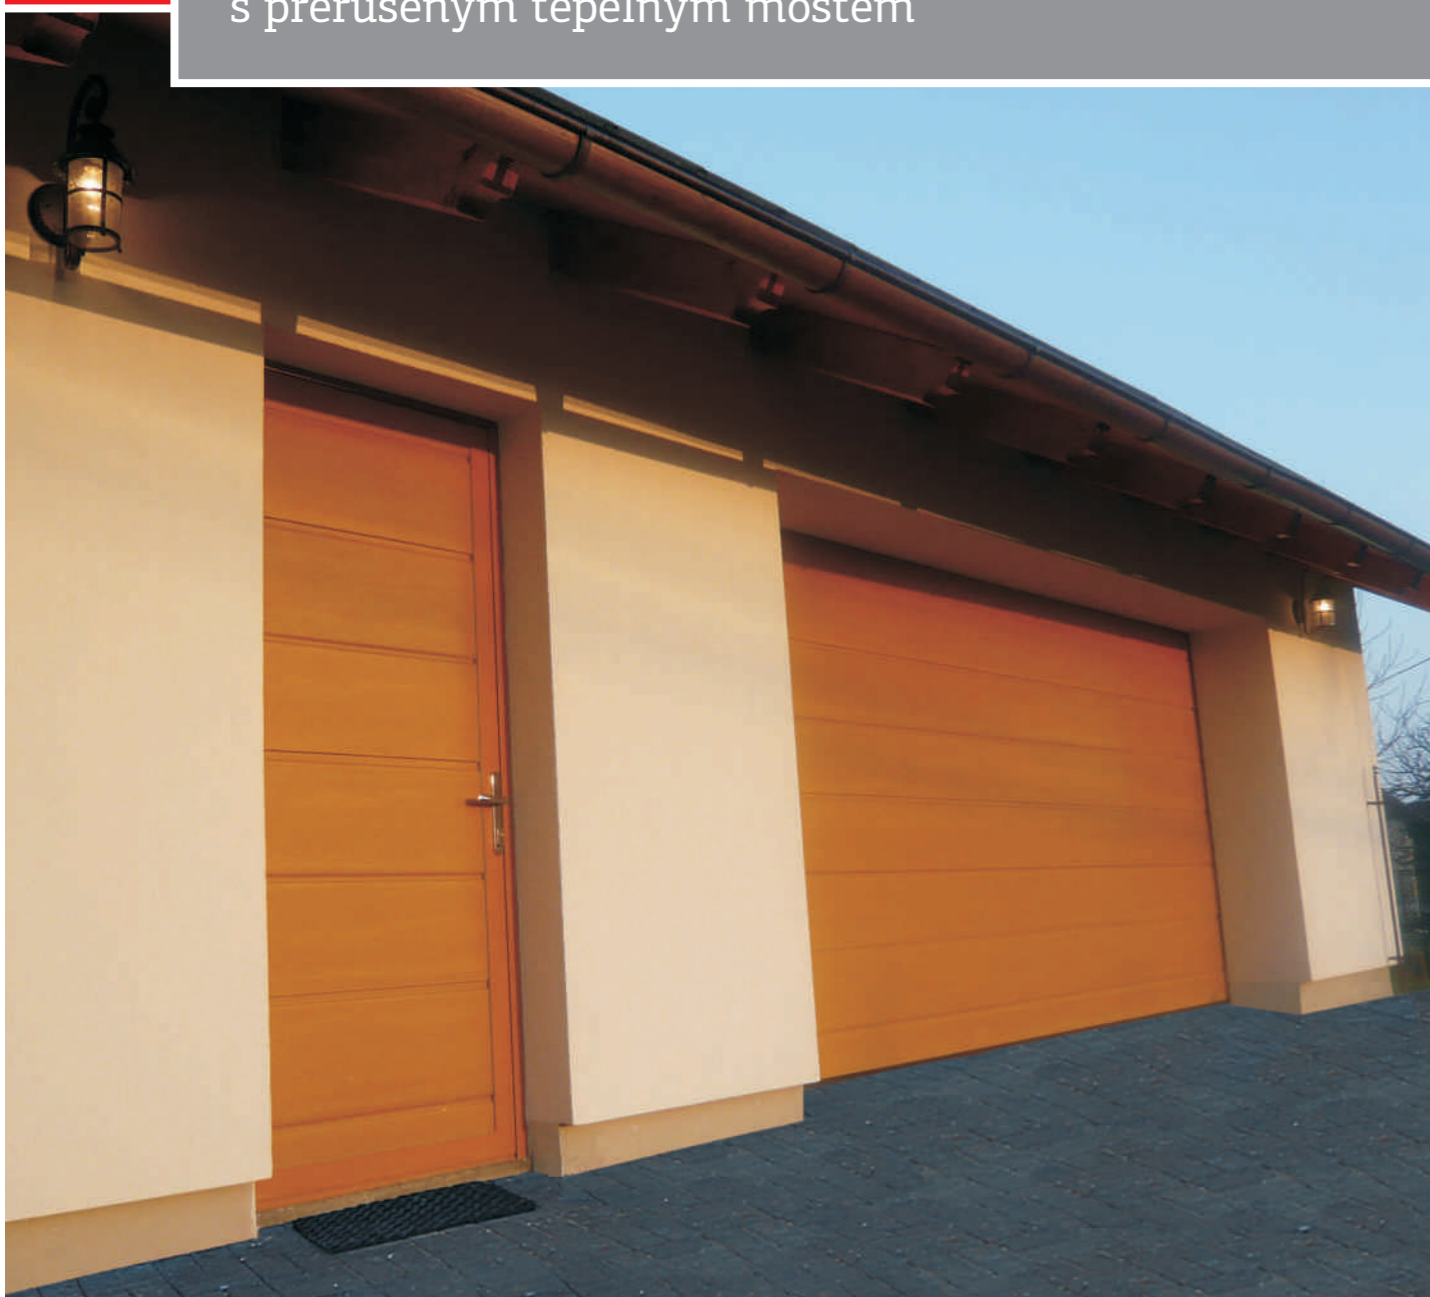

VEDLEJŠÍ DVEŘE KRUŽÍK

s přerušným tepelným mostem

Vedlejší dveře s přerušným tepelným mostem jsou vždy vzhledově naprosto totožné s Vašimi vraty. Dokážeme je vyrobit přesně na míru, v jakémkoliv designu, barvě či nakaštrovat libovolnou imitací dřeva nebo barevnou fólií. Je samozřejmě možné použít i plně či částečně prosklení nebo nerezový dekor, čímž se vedlejší dveře stanou elegantním doplňkem Vaší garáže. Díky masivnímu hliníkovému rámu s přerušným tepelným mostem mají velmi dobré tepelně-izolační vlastnosti. Stejně jako dvoukřídlá vrata jsou vždy vybaveny nízkým prahem, čímž je dosaženo vyšší stability celé konstrukce. Masivní hliníková konstrukce s přerušným tepelným mostem zaručuje dlouhou životnost těchto vedlejších dveří.