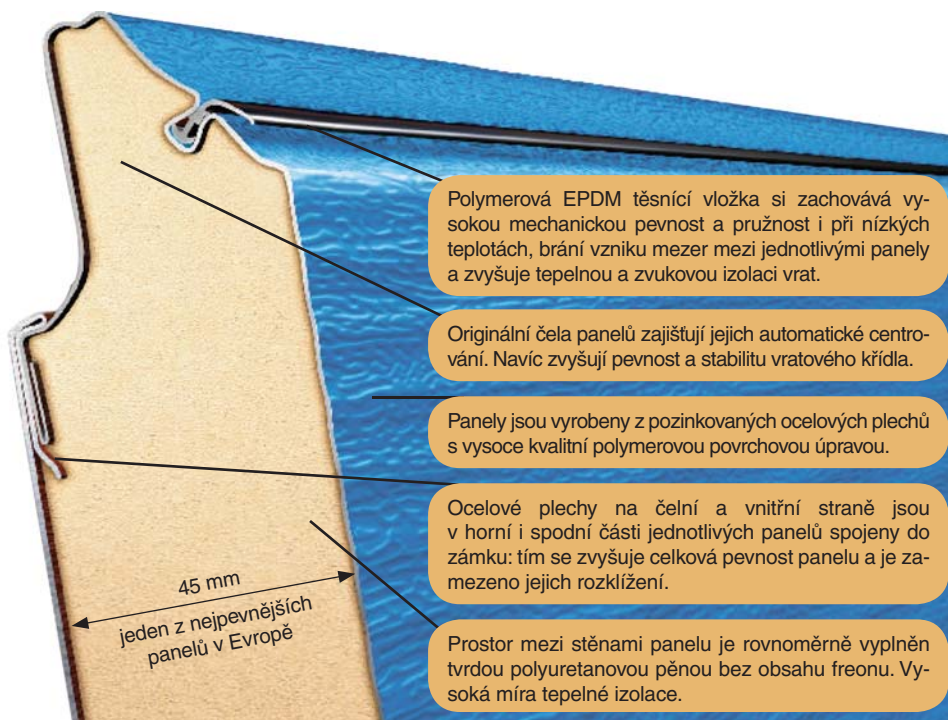

### Pevnost a spolehlivá ochrana

Sendvičový panel sekčních vrat ALUTECH je základem dlouhodobého a bezpečného provozu výrobku. Konstrukce panelů zajišťuje spolehlivou ochranu místnosti před vlivy okolního prostředí a hlukem a garantuje bezpečí vašeho majetku.